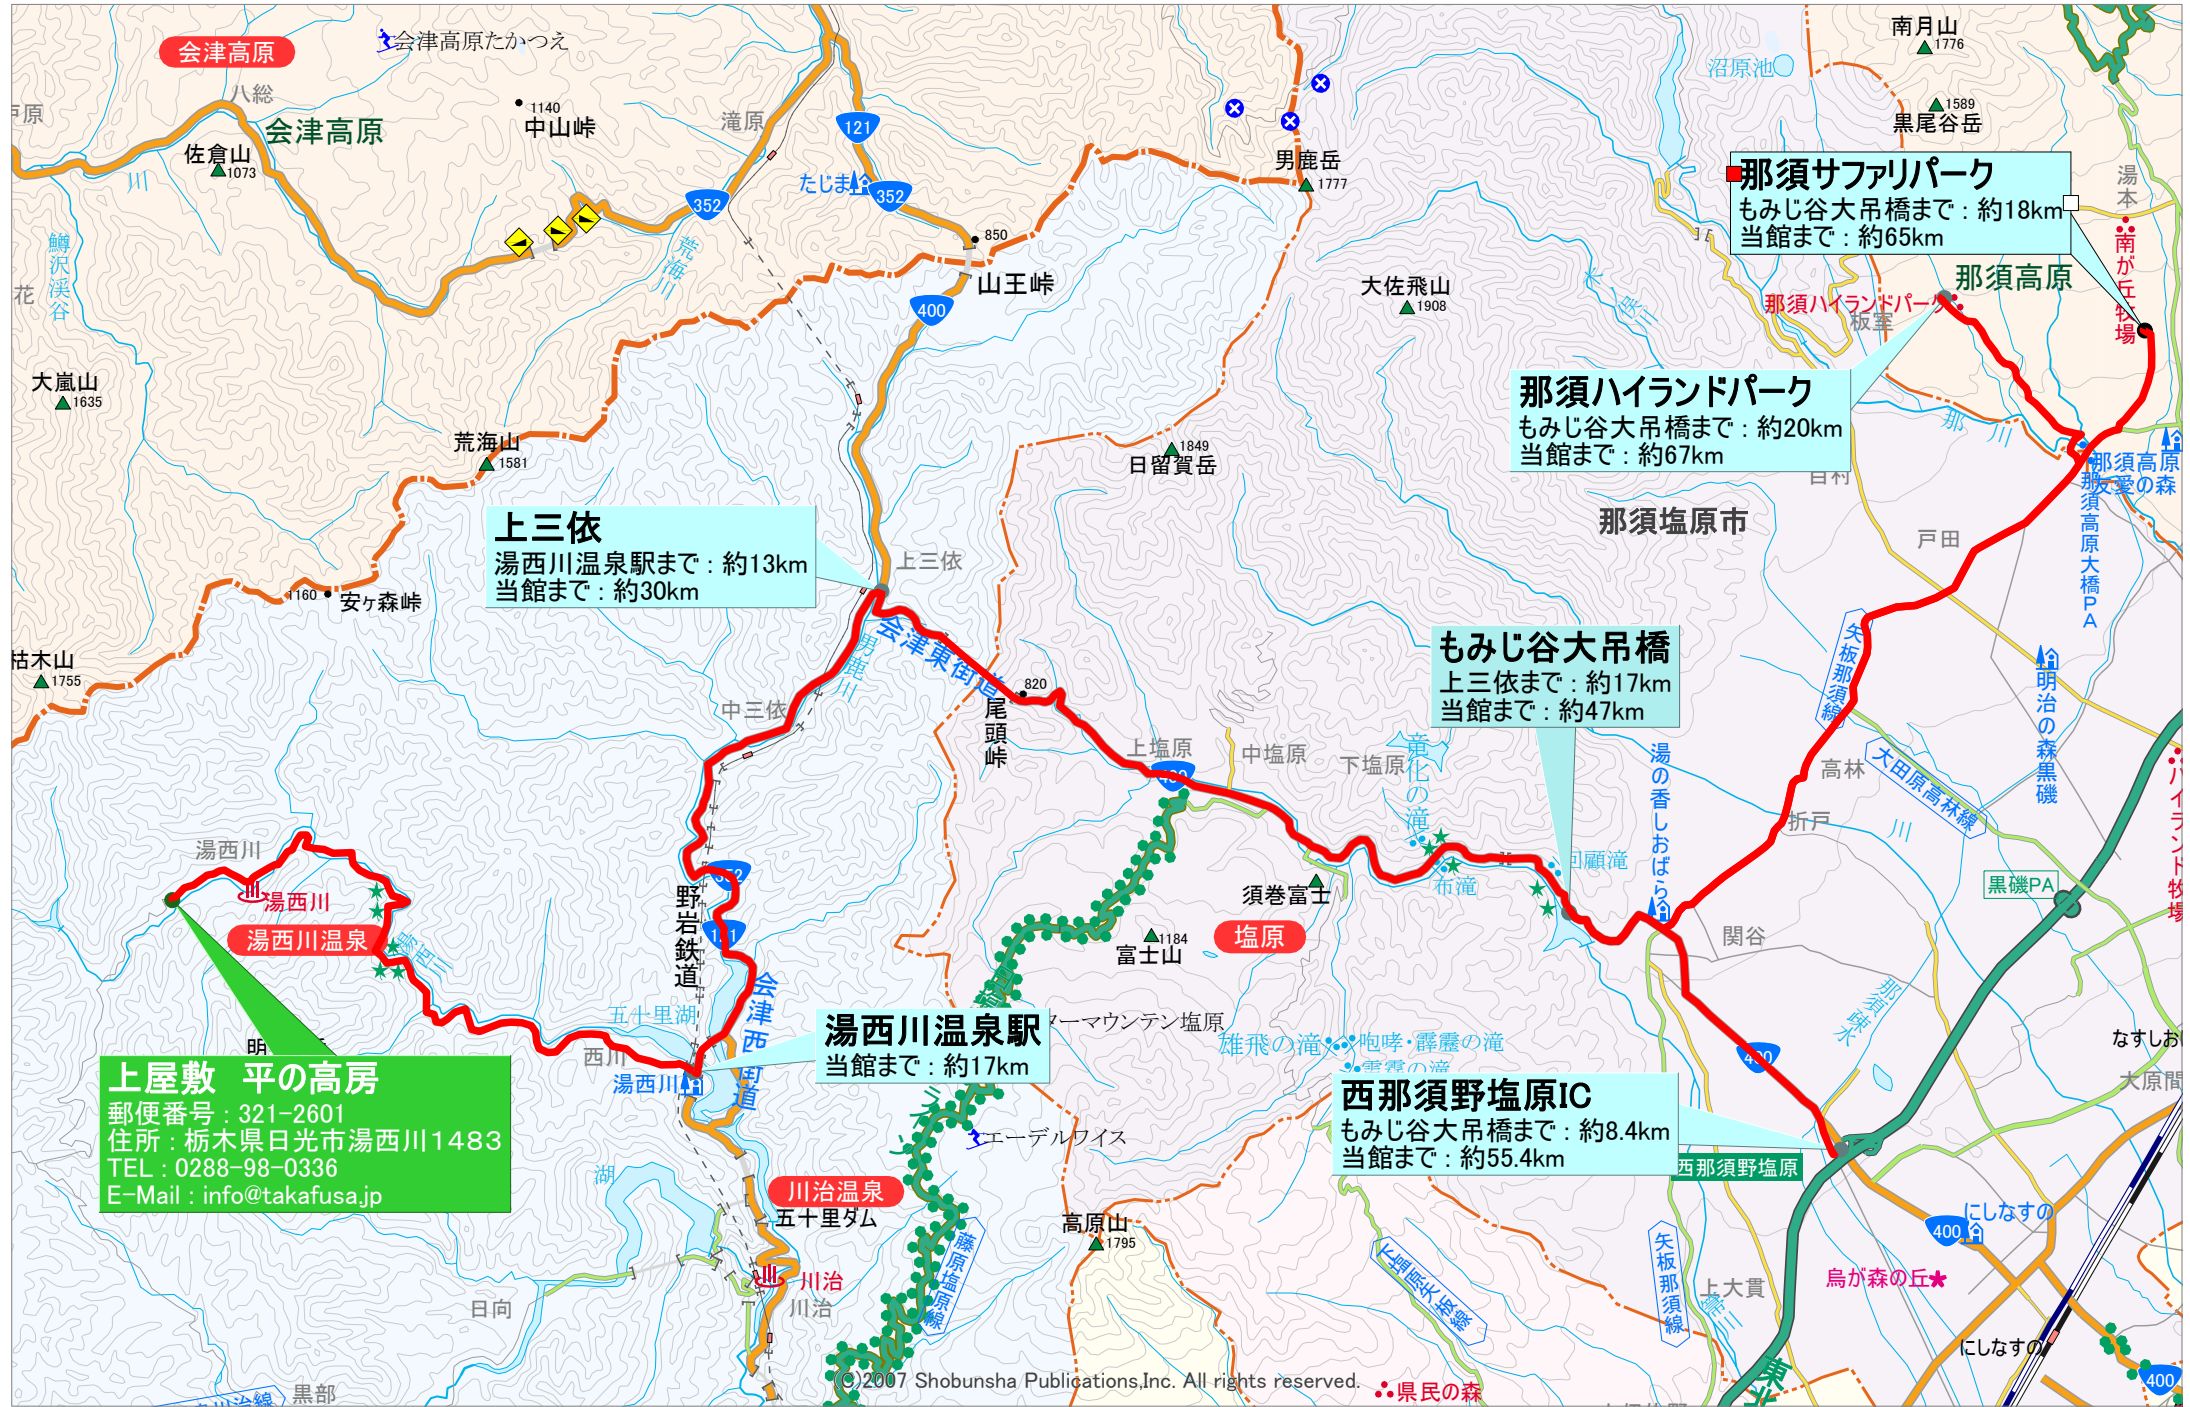

西那須野塩原・那須方面

1 : 145,000 相当

地図上の1センチは約1450メートル
印刷中心は 東経 139度46分36秒 北緯 36度59分37秒